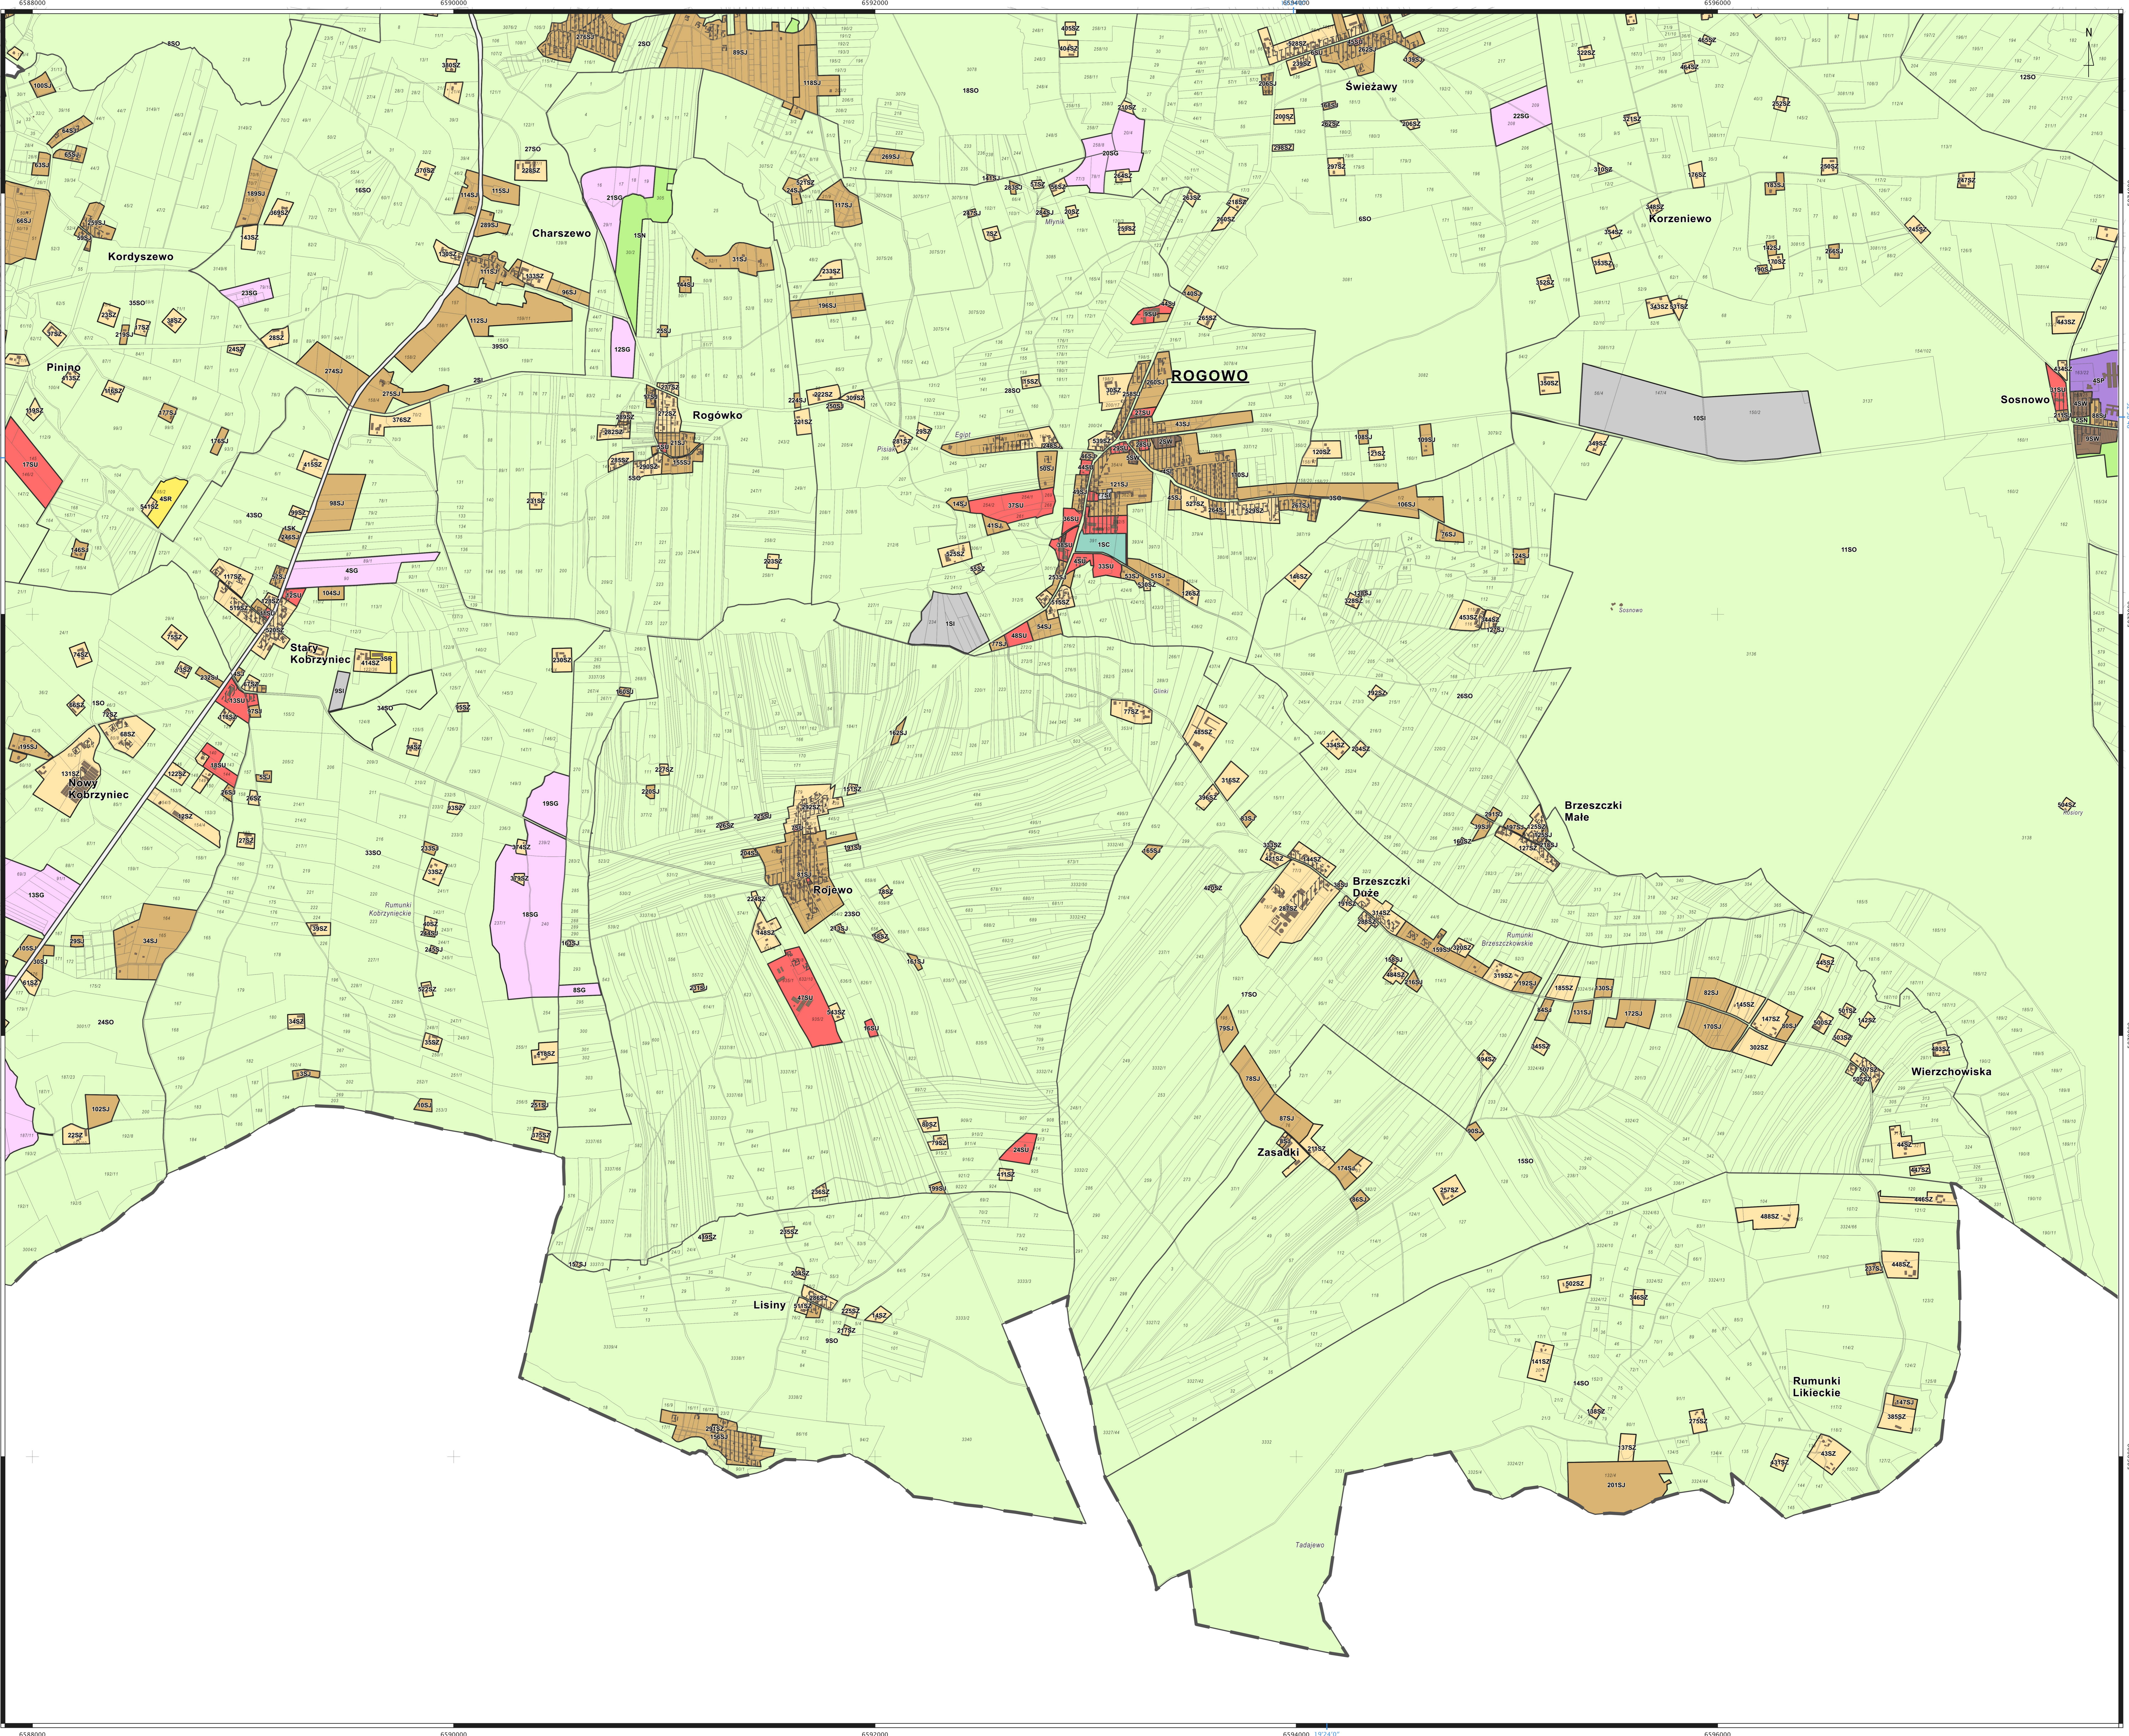

PLAN OGÓLNY GMINY ROGOWO

arkusz A

ORGAN SPORZĄDZAJĄCY: Wójt Gminy Rogowo

skala: 1: 10 000

- obszar objęty planem ogólnym gminy
- obszar uzupełnienia zabudowy

- Strefy planistyczne:**
- strefa wielofunkcyjna z zabudową mieszkaniową wielorodzinną
 - strefa wielofunkcyjna z zabudową mieszkaniową jednorodzinną
 - strefa wielofunkcyjna z zabudową zagrodową
 - strefa usługowa
 - strefa gospodarcza
 - strefa produkcji rolniczej
 - strefa infrastrukturalna
 - strefa zieleni i rekreacji
 - strefa cmentarzy
 - strefa górnictwa
 - strefa otwarta
 - strefa komunikacyjna

- budynki 5/11 - działki ewidencyjne

PLAN OGÓLNY GMINY ROGOWO

arkusz B

ORGAN SPORZĄDZAJĄCY: Wójt Gminy Rogowo

skala: 1: 10 000

 - obszar objęty planem ogólnym gminy
 - obszar uzupełnienia zabudowy

Strefy planistyczne:

-  - strefa wielofunkcyjna z zabudową mieszkaniową wielorodzinną
-  - strefa wielofunkcyjna z zabudową mieszkaniową jednorodzinną
-  - strefa wielofunkcyjna z zabudową zagrodową
-  - strefa usługowa
-  - strefa gospodarcza
-  - strefa produkcji rolniczej
-  - strefa infrastrukturalna
-  - strefa zieleni i rekreacji
-  - strefa cmentarzy
-  - strefa górnictwa
-  - strefa otwarta
-  - strefa komunikacyjna

Strefy planistyczne:

- strefa wielofunkcyjna z zabudową mieszkaniową wielorodzinną
- strefa wielofunkcyjna z zabudową mieszkaniową jednorodzinną
- strefa wielofunkcyjna z zabudową zagrodową
- strefa usługowa
- strefa gospodarcza
- strefa produkcji rolniczej
- strefa infrastrukturalna
- strefa zieleni i rekreacji
- strefa cmentarzy
- strefa górnictwa
- strefa otwarta
- strefa komunikacyjna