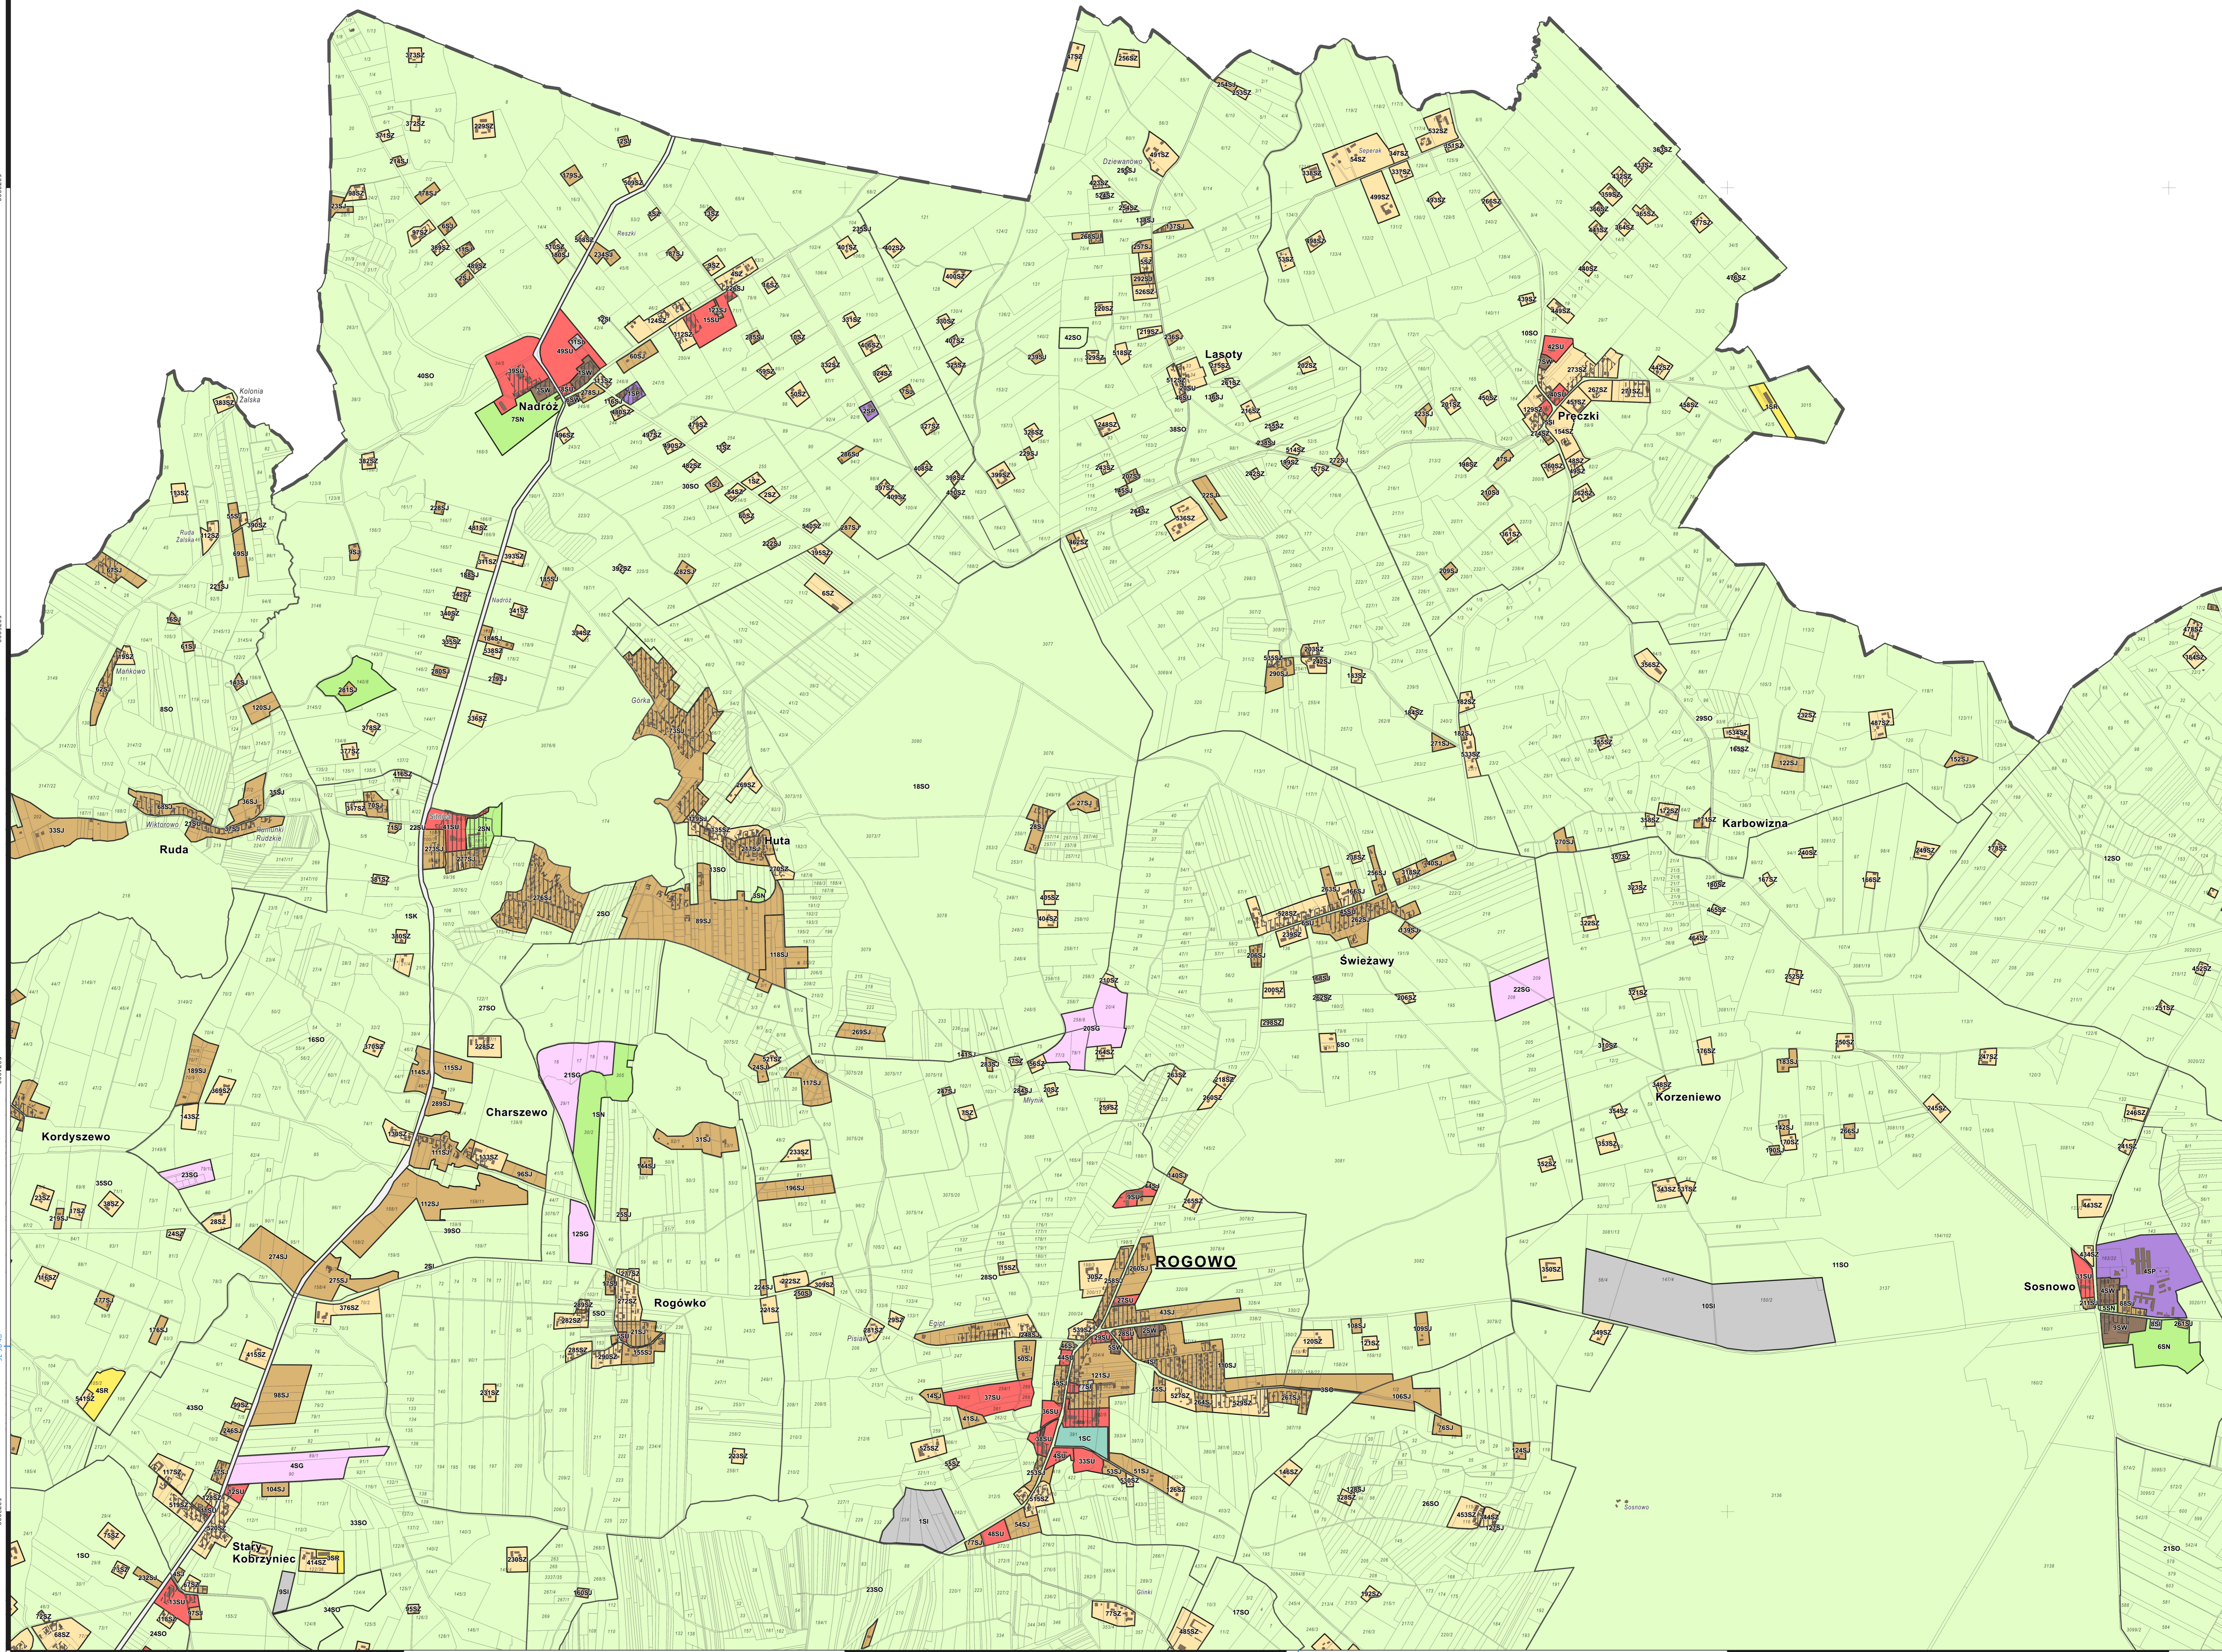

PLAN OGÓLNY GMINY ROGOWO

arkusz C

ORGAN SPORZĄDZAJĄCY: Wójt Gminy Rogowo
skala: 1: 10 000
0 250 500 m

- obszar objęty planem ogólnym gminy
 - obszar uzupełnienia zabudowy

Strefy planistyczne:

- strefa wielofunkcyjna z zabudową mieszkaniową wielorodzinną
- strefa wielofunkcyjna z zabudową mieszkaniową jednorodzinną
- strefa wielofunkcyjna z zabudową zagrodową
- strefa usługowa
- strefa gospodarcza
- strefa produkcji rolniczej
- strefa infrastrukturalna
- strefa zieleni i rekreacji
- strefa cmentarzy
- strefa górnictwa
- strefa otwarta
- strefa komunikacyjna

- budynki 5/11 - działki ewidencyjne