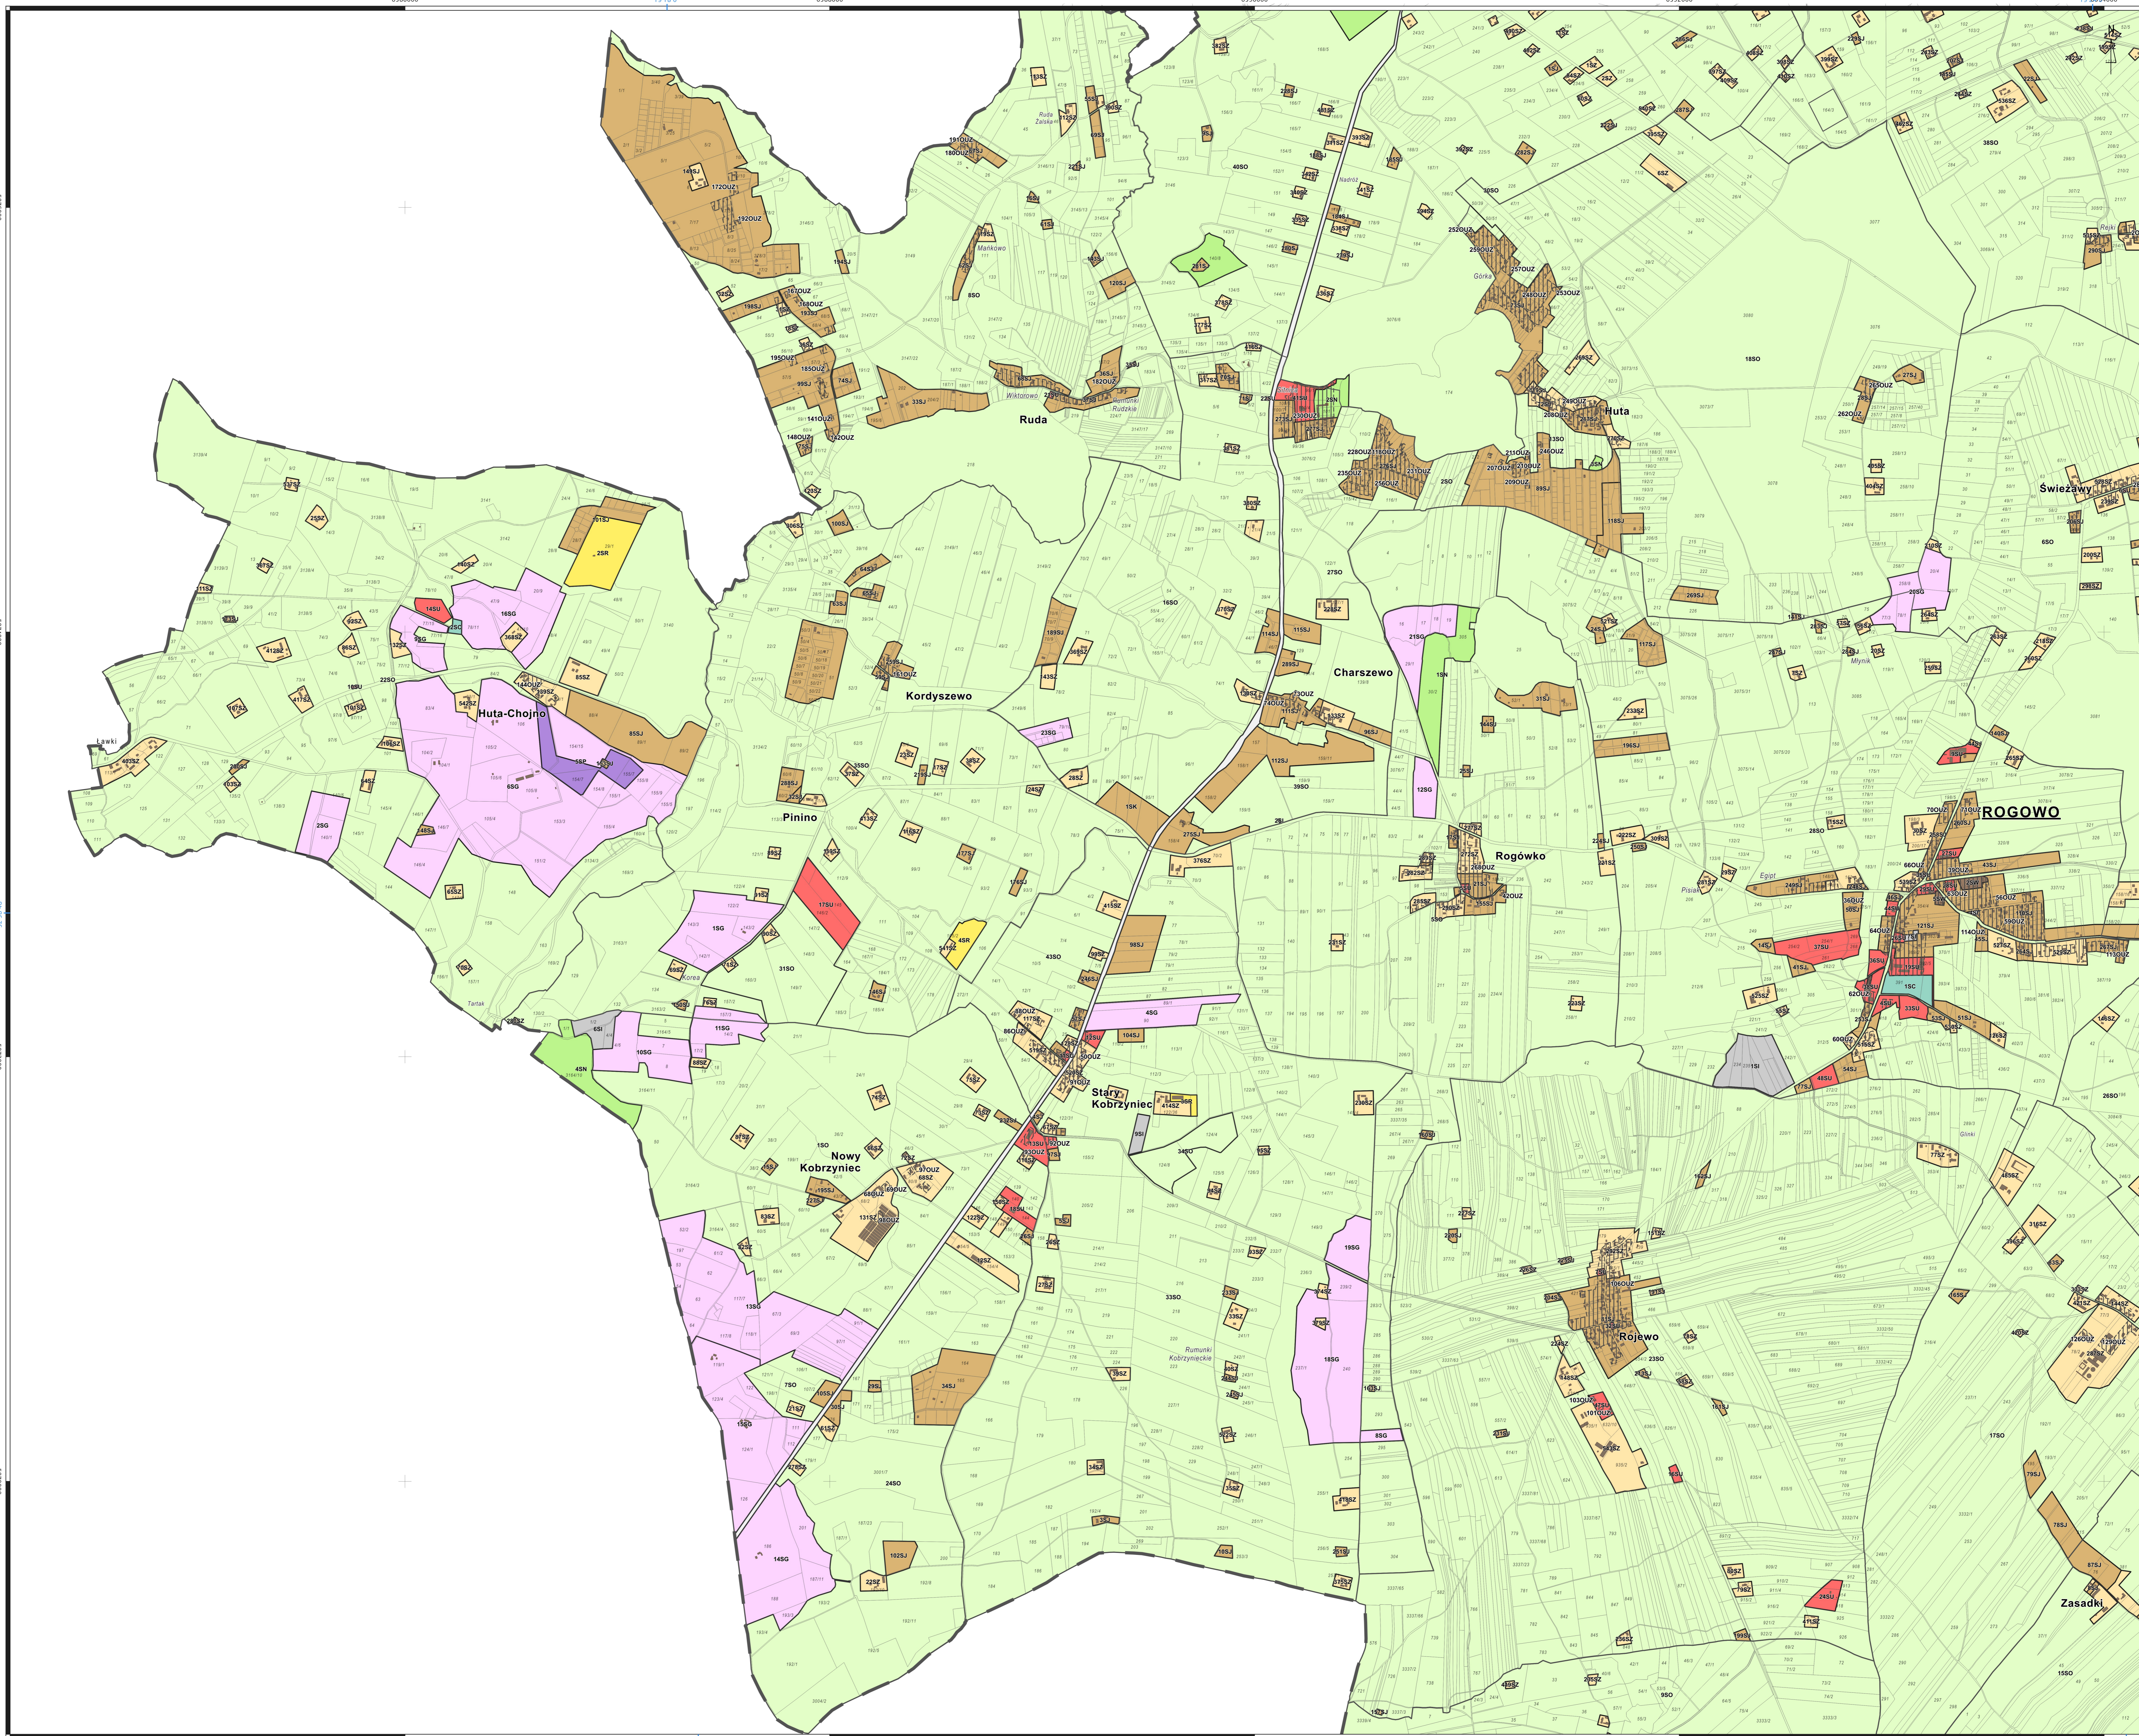

PLAN OGÓLNY GMINY ROGOWO

arkusz B

ORGAN SPORZĄDZAJĄCY: Wójt Gminy Rogowo

skala: 1: 10 000
0 250 500 m

- obszar objęty planem ogólnym gminy
 - obszar uzupełnienia zabudowy

Strefy planistyczne:

- strefa wielofunkcyjna z zabudową mieszkaniową wielorodzinną
- strefa wielofunkcyjna z zabudową mieszkaniową jednorodzinną
- strefa wielofunkcyjna z zabudową zagrodową
- strefa usługowa
- strefa gospodarcza
- strefa produkcji rolniczej
- strefa infrastrukturalna
- strefa zieleni i rekreacji
- strefa cmentarzy
- strefa górnictwa
- strefa otwarta
- strefa komunikacyjna

- budynki 5/11 - działki ewidencyjne