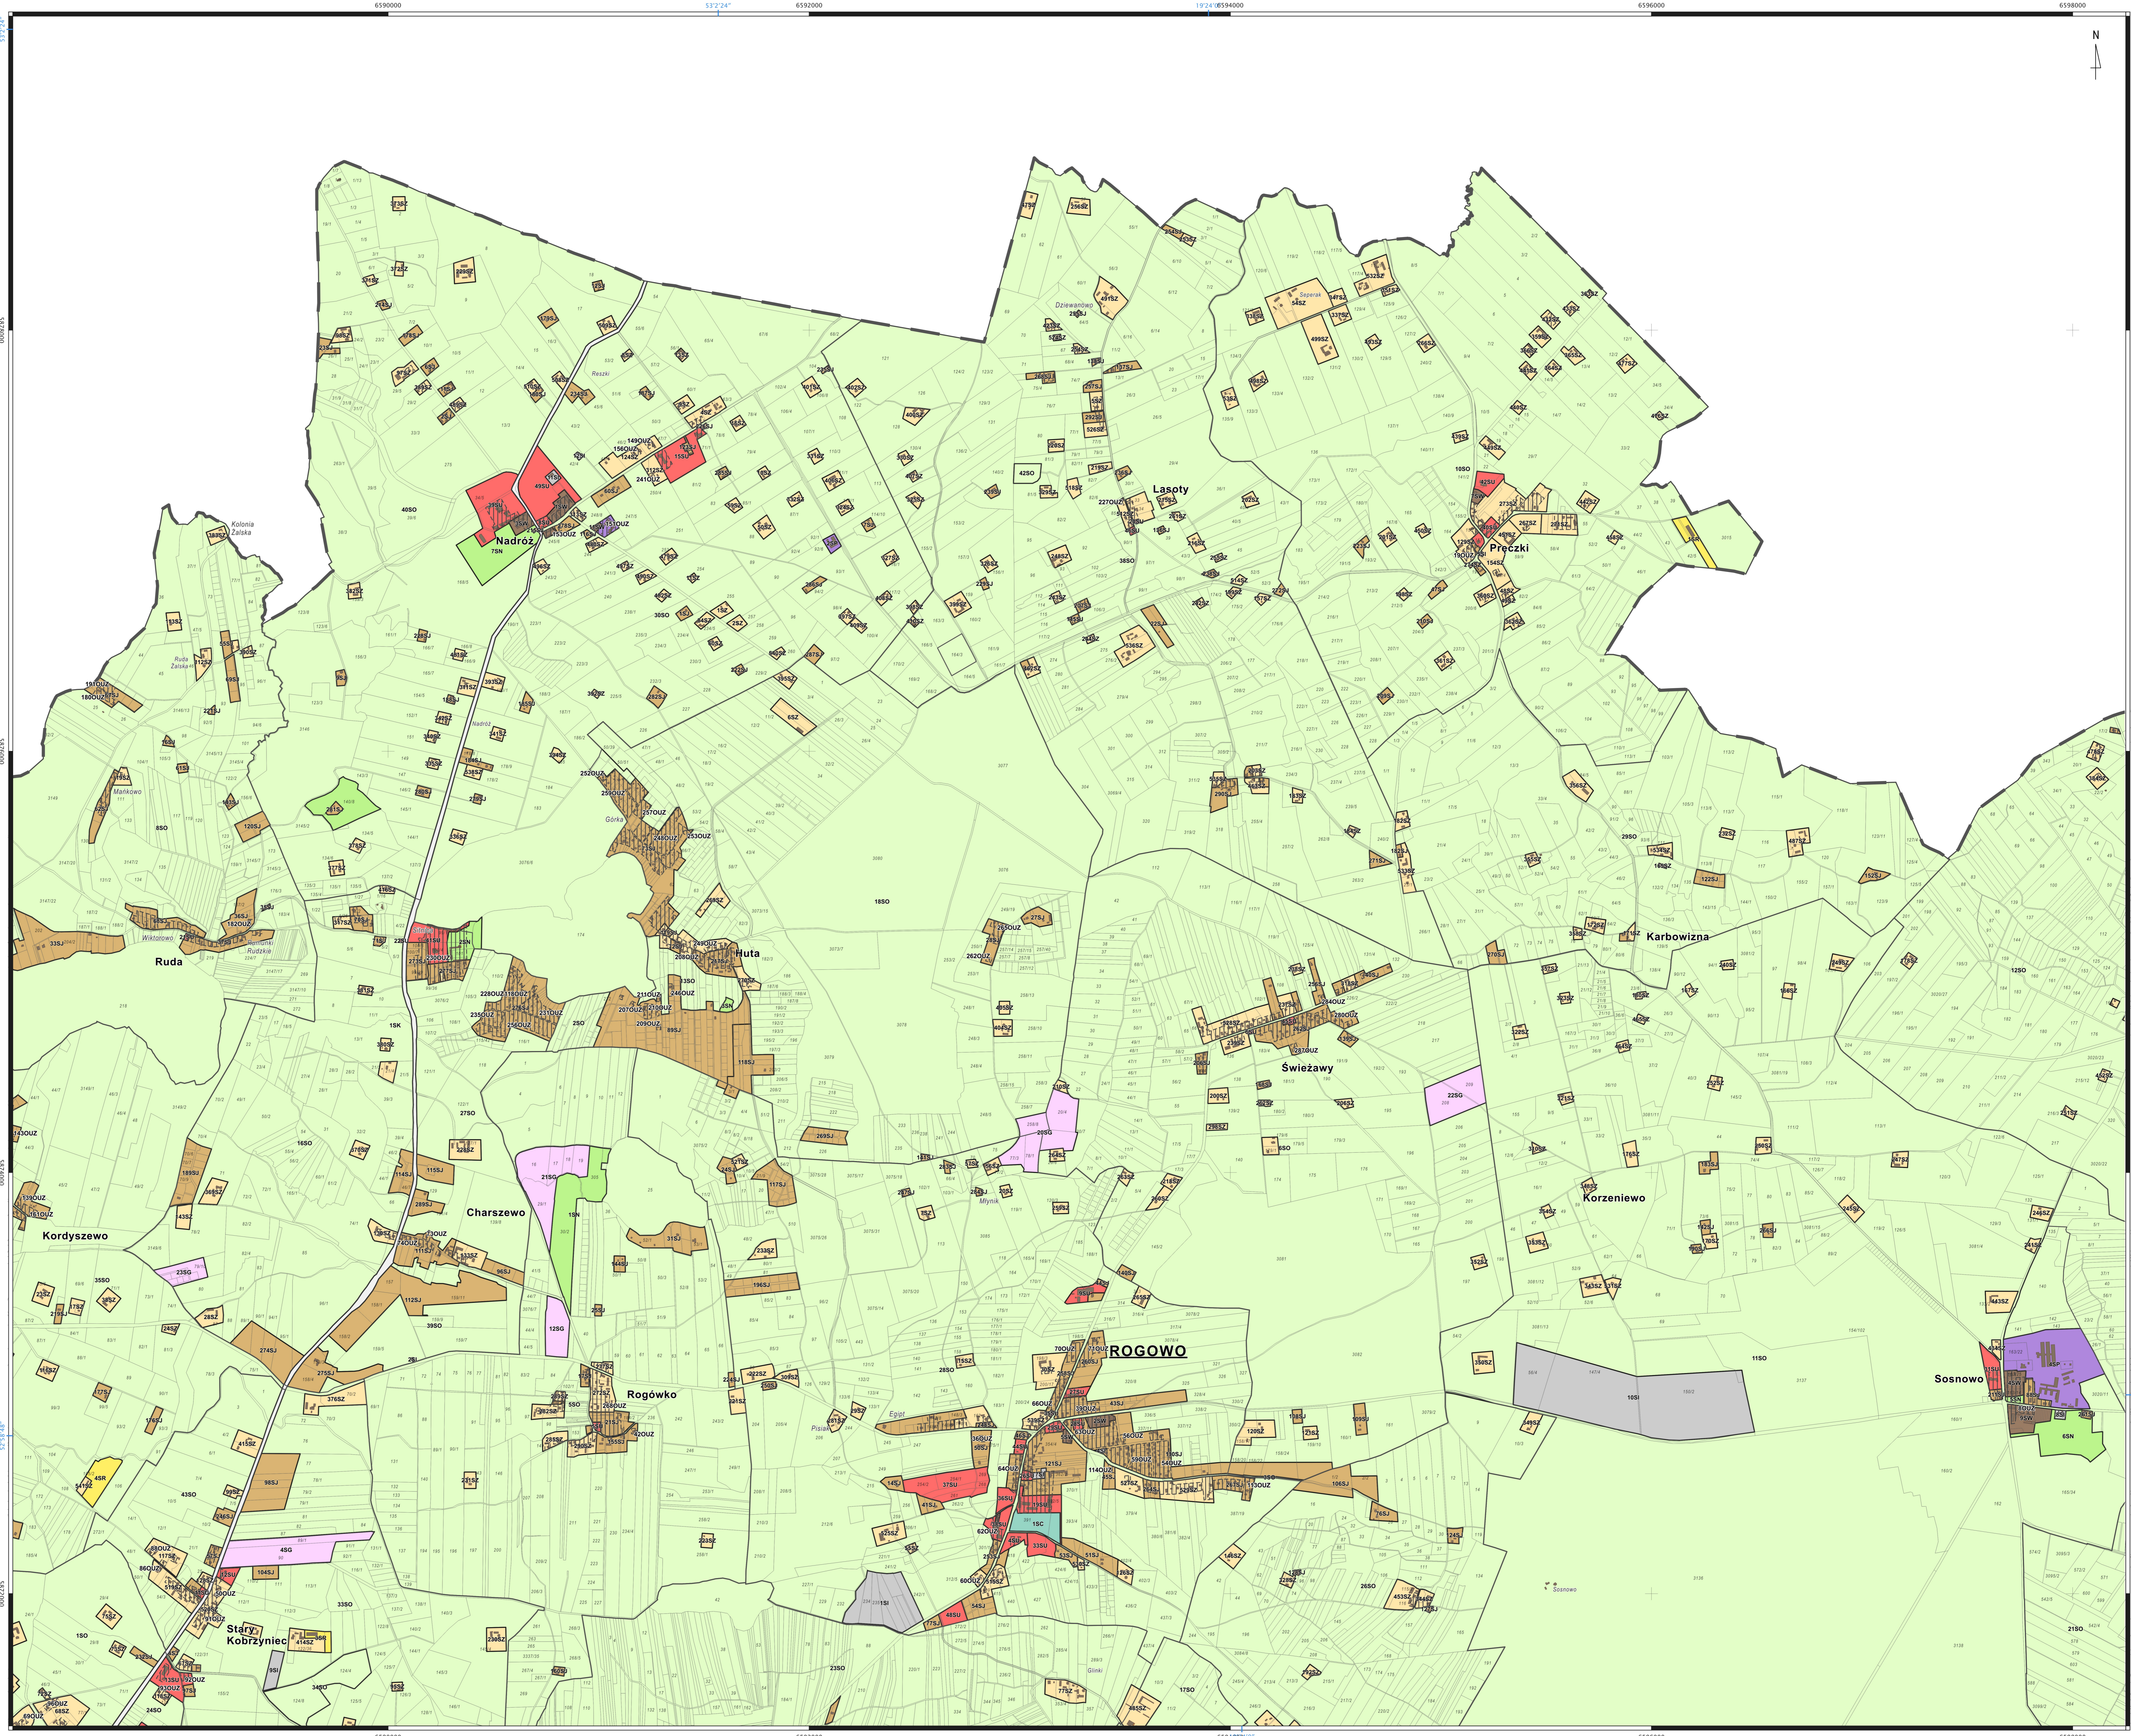

PLAN OGÓLNY GMINY ROGOWO

arkusz C

ORGAN SPORZĄDZAJĄCY: Wójt Gminy Rogowo
skala: 1: 10 000
0 250 500 m

- obszar objęty planem ogólnym gminy
 - obszar uzupełnienia zabudowy

Strefy planistyczne:

- strefa wielofunkcyjna z zabudową mieszkaniową wielorodzinną
- strefa wielofunkcyjna z zabudową mieszkaniową jednorodzinną
- strefa wielofunkcyjna z zabudową zagrodową
- strefa usługowa
- strefa gospodarcza
- strefa produkcji rolniczej
- strefa infrastrukturalna
- strefa zieleni i rekreacji
- strefa cmentarzy
- strefa górnictwa
- strefa otwarta
- strefa komunikacyjna

- budynki
5/11 - działki ewidencyjne