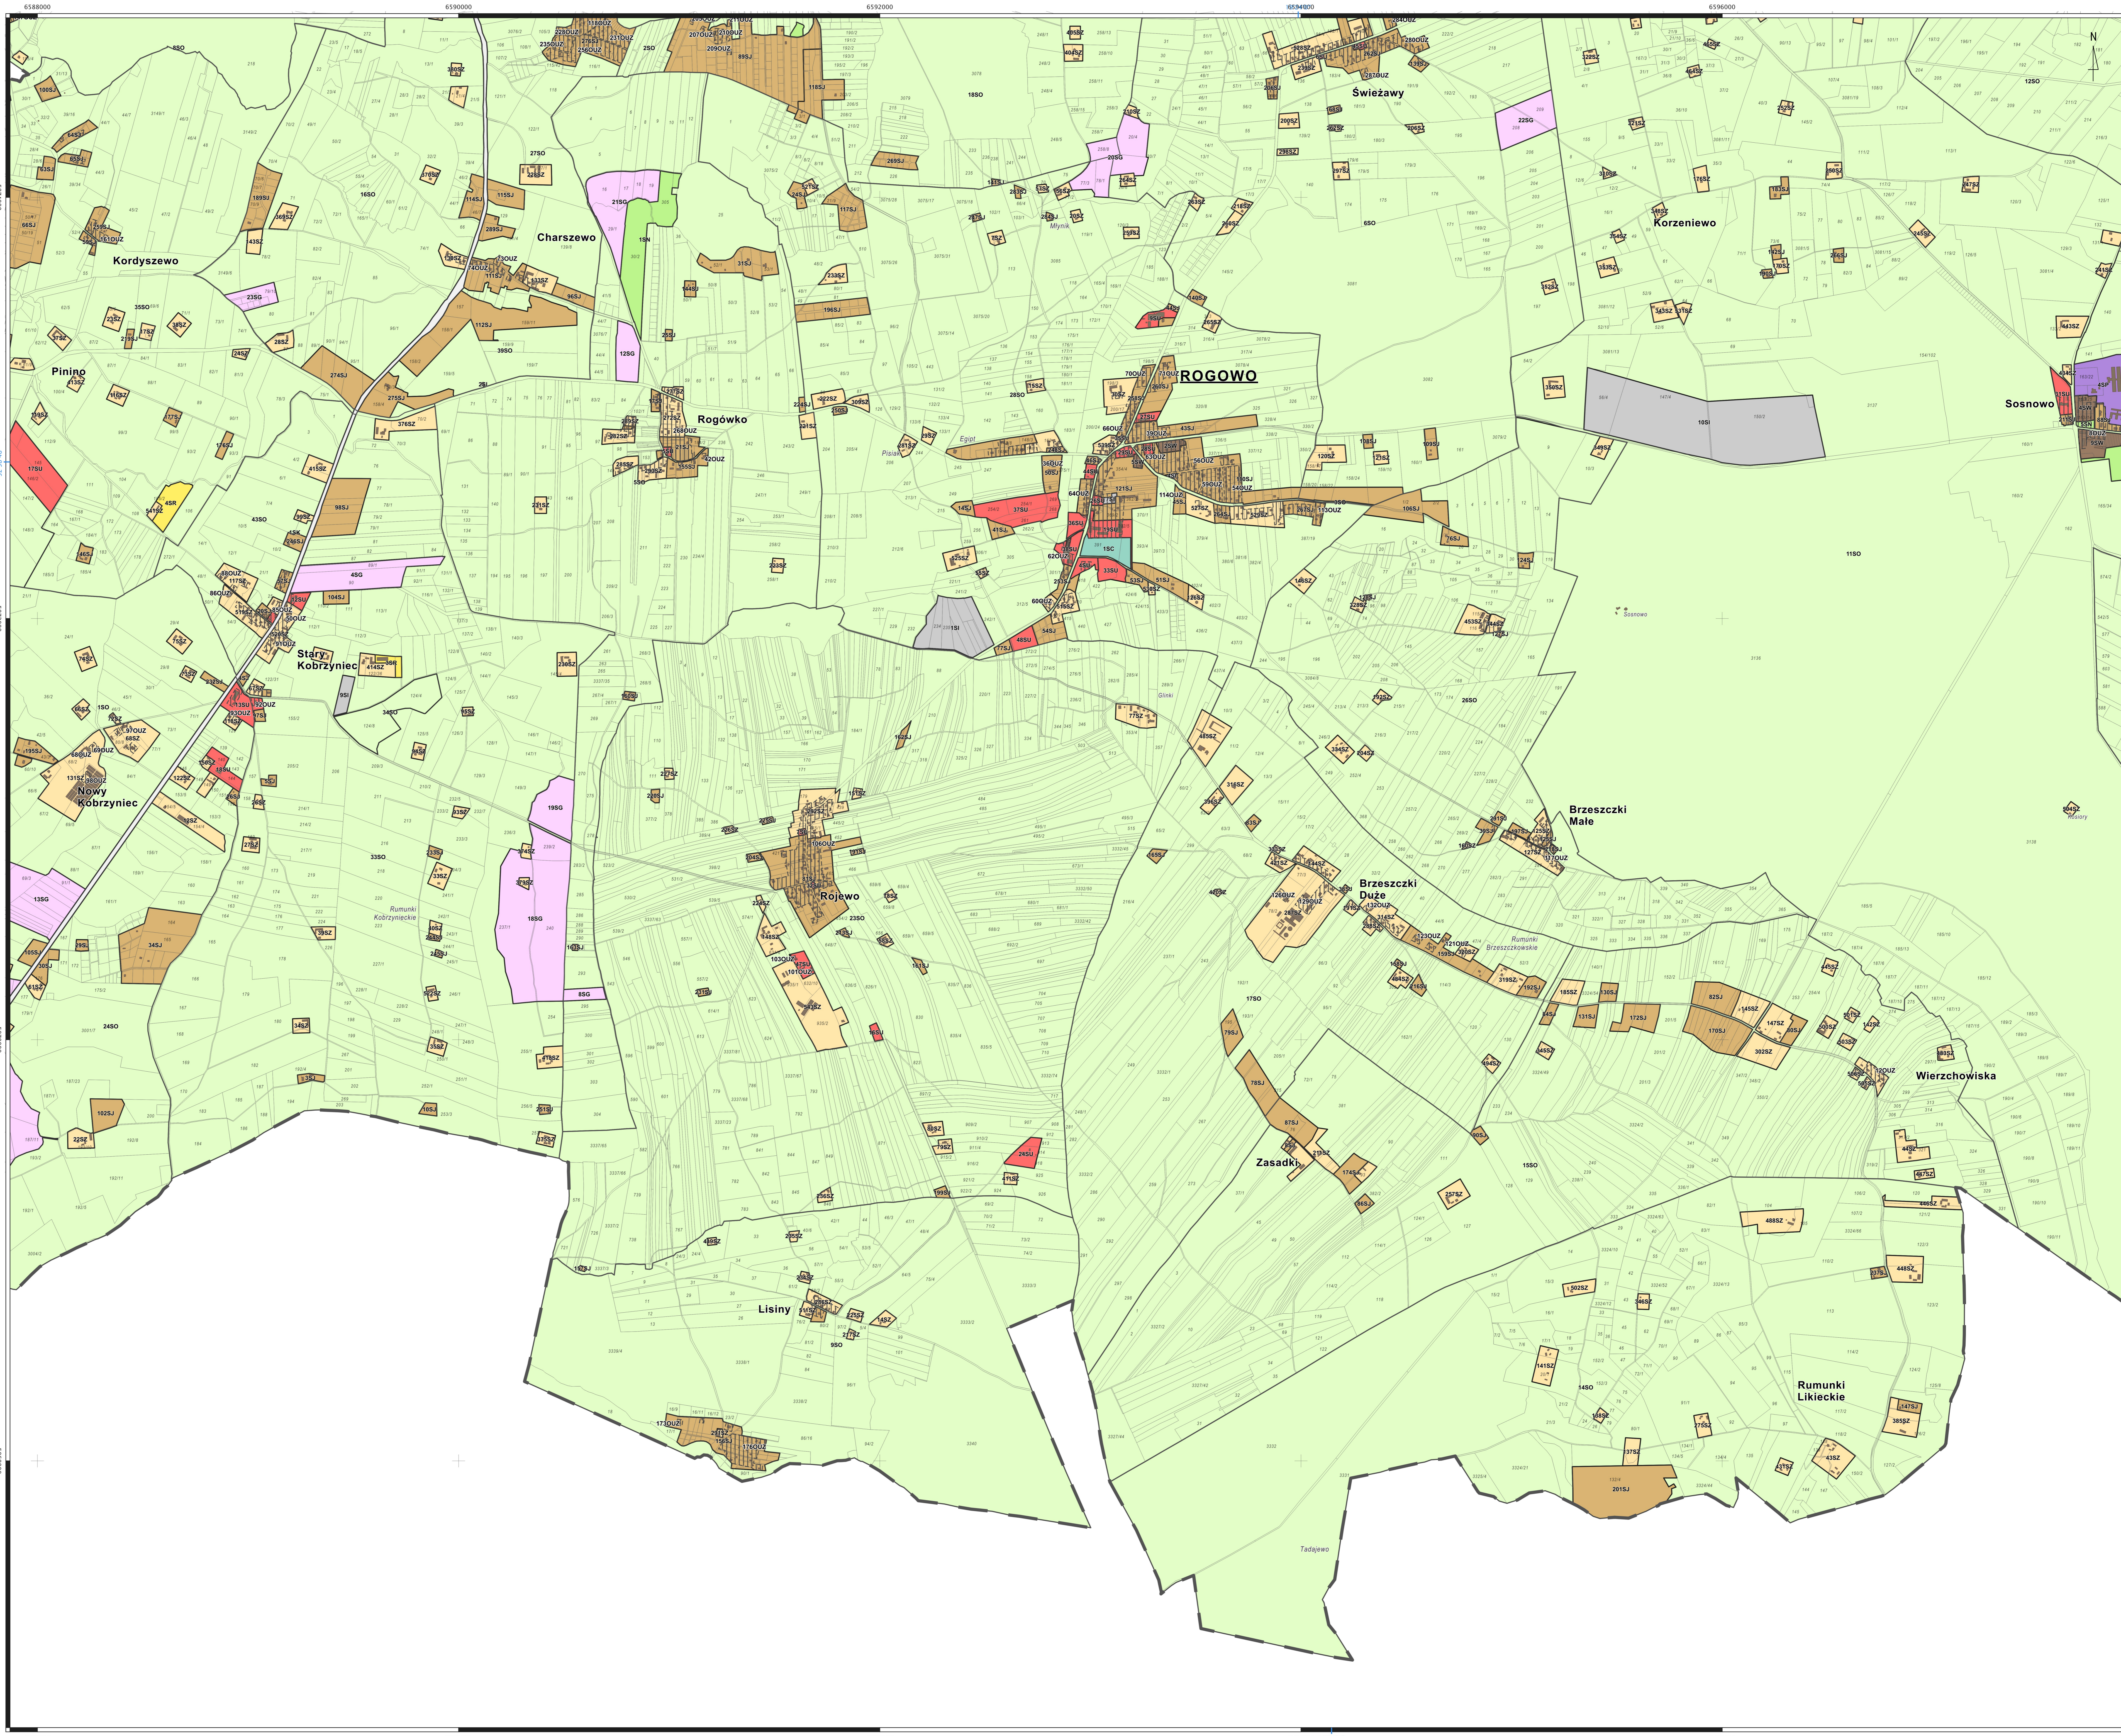

PLAN OGÓLNY GMINY ROGOWO

arkusz A

ORGAN SPORZĄDZAJĄCY: Wójt Gminy Rogowo

skala: 1: 10 000
0 250 500 m

- obszar objęty planem ogólnym gminy
- obszar uzupełnienia zabudowy

Strefy planistyczne:

- strefa wielofunkcyjna z zabudową mieszkaniową wielorodzinną
- strefa wielofunkcyjna z zabudową mieszkaniową jednorodzinną
- strefa wielofunkcyjna z zabudową zagrodową
- strefa usługowa
- strefa gospodarcza
- strefa produkcji rolniczej
- strefa infrastrukturalna
- strefa zieleni i rekreacji
- strefa cmentarzy
- strefa górnictwa
- strefa otwarta
- strefa komunikacyjna

- budynki
- 5/11 - działki ewidencyjne

PLAN OGÓLNY GMINY ROGOWO

arkusz B

ORGAN SPORZĄDZAJĄCY: Wójt Gminy Rogowo

skala: 1: 10 000
0 250 500 m

 - obszar objęty planem ogólnym gminy
 - obszar uzupełnienia zabudowy

Strefy planistyczne:

-  - strefa wielofunkcyjna z zabudową mieszkaniową wielorodzinną
-  - strefa wielofunkcyjna z zabudową mieszkaniową jednorodzinną
-  - strefa wielofunkcyjna z zabudową zagrodową
-  - strefa usługowa
-  - strefa gospodarcza
-  - strefa produkcji rolniczej
-  - strefa infrastrukturalna
-  - strefa zieleni i rekreacji
-  - strefa cmentarzy
-  - strefa górnictwa
-  - strefa otwarta
-  - strefa komunikacyjna

Strefy planistyczne:

- strefa wielofunkcyjna z zabudową mieszkaniową wielorodzinną
- strefa wielofunkcyjna z zabudową mieszkaniową jednorodzinną
- strefa wielofunkcyjna z zabudową zagrodową
- strefa usługowa
- strefa gospodarcza
- strefa produkcji rolniczej
- strefa infrastrukturalna
- strefa zieleni i rekreacji
- strefa cmentarzy
- strefa górnictwa
- strefa otwarta
- strefa komunikacyjna