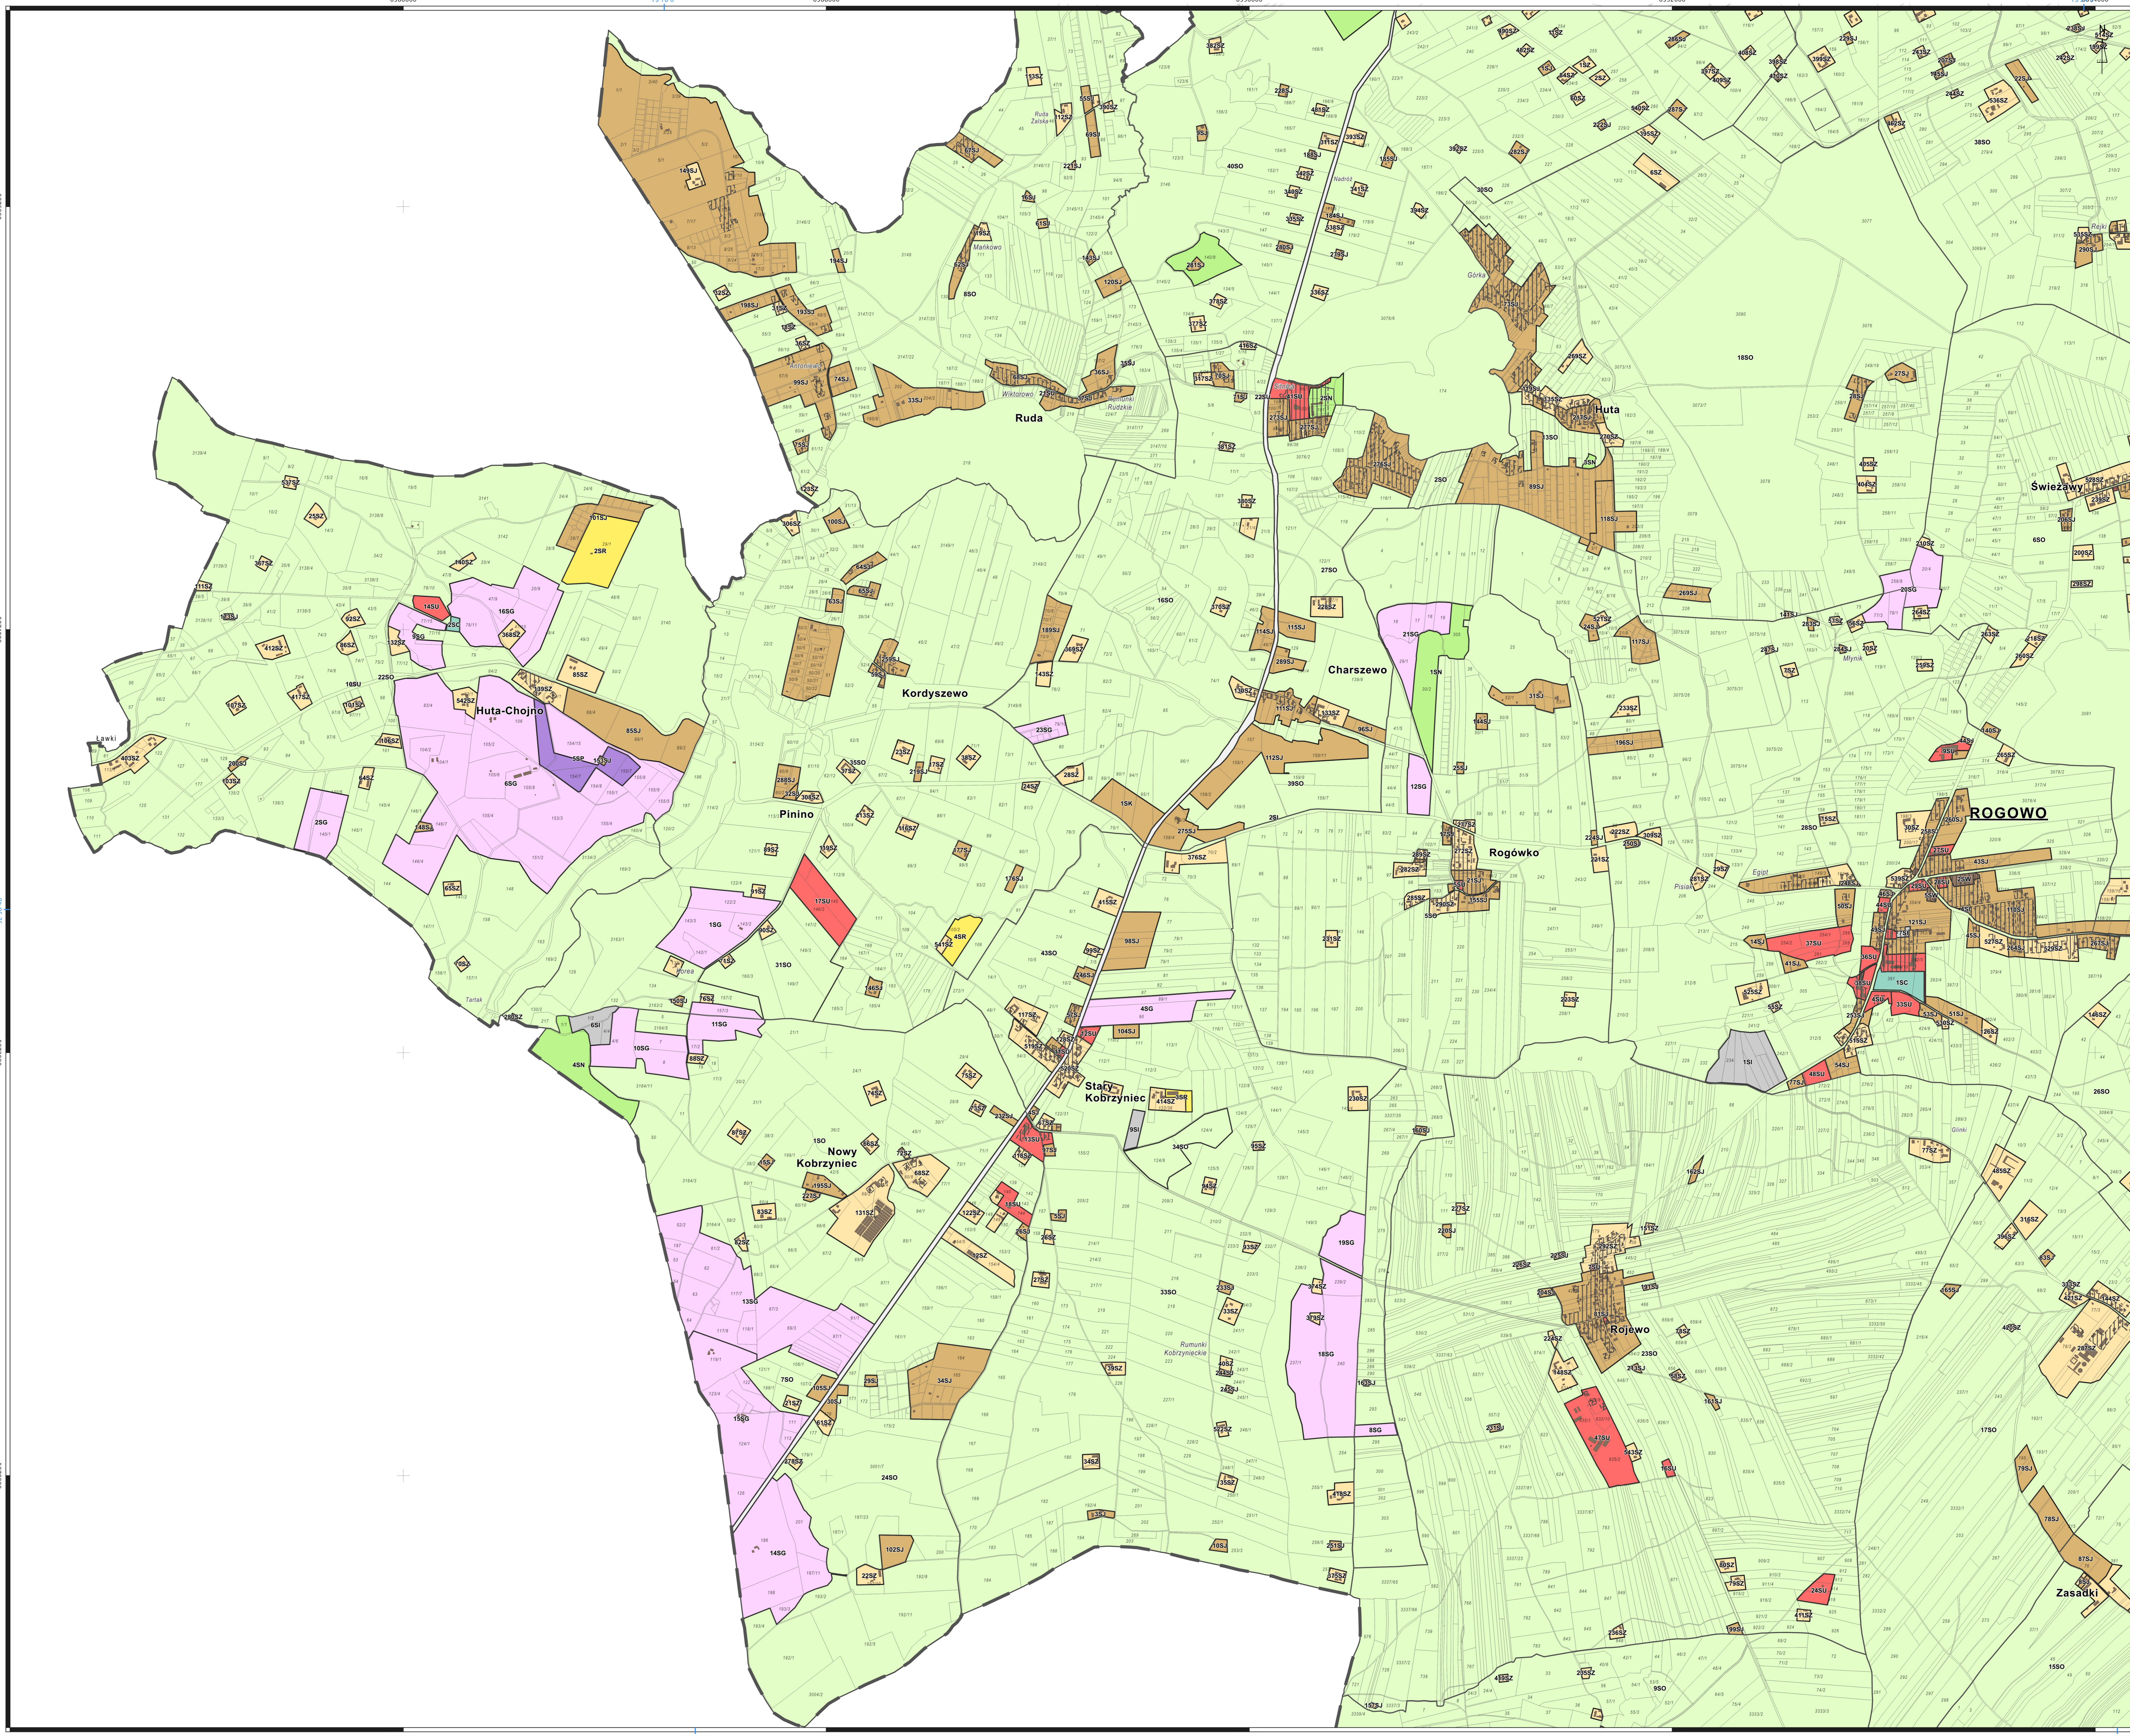

PLAN OGÓLNY GMINY ROGOWO

arkusz B

ORGAN SPORZĄDZAJĄCY: Wójt Gminy Rogowo

skala: 1: 10 000

- obszar objęty planem ogólnym gminy
 - obszar uzupełnienia zabudowy

Strefy planistyczne:

- strefa wielofunkcyjna z zabudową mieszkaniową wielorodzinną
- strefa wielofunkcyjna z zabudową mieszkaniową jednorodzinną
- strefa wielofunkcyjna z zabudową zagrodową
- strefa usługowa
- strefa gospodarcza
- strefa produkcji rolniczej
- strefa infrastrukturalna
- strefa zieleni i rekreacji
- strefa cmentarzy
- strefa górnictwa
- strefa otwarta
- strefa komunikacyjna

- budynki 5/11 - działki ewidencyjne